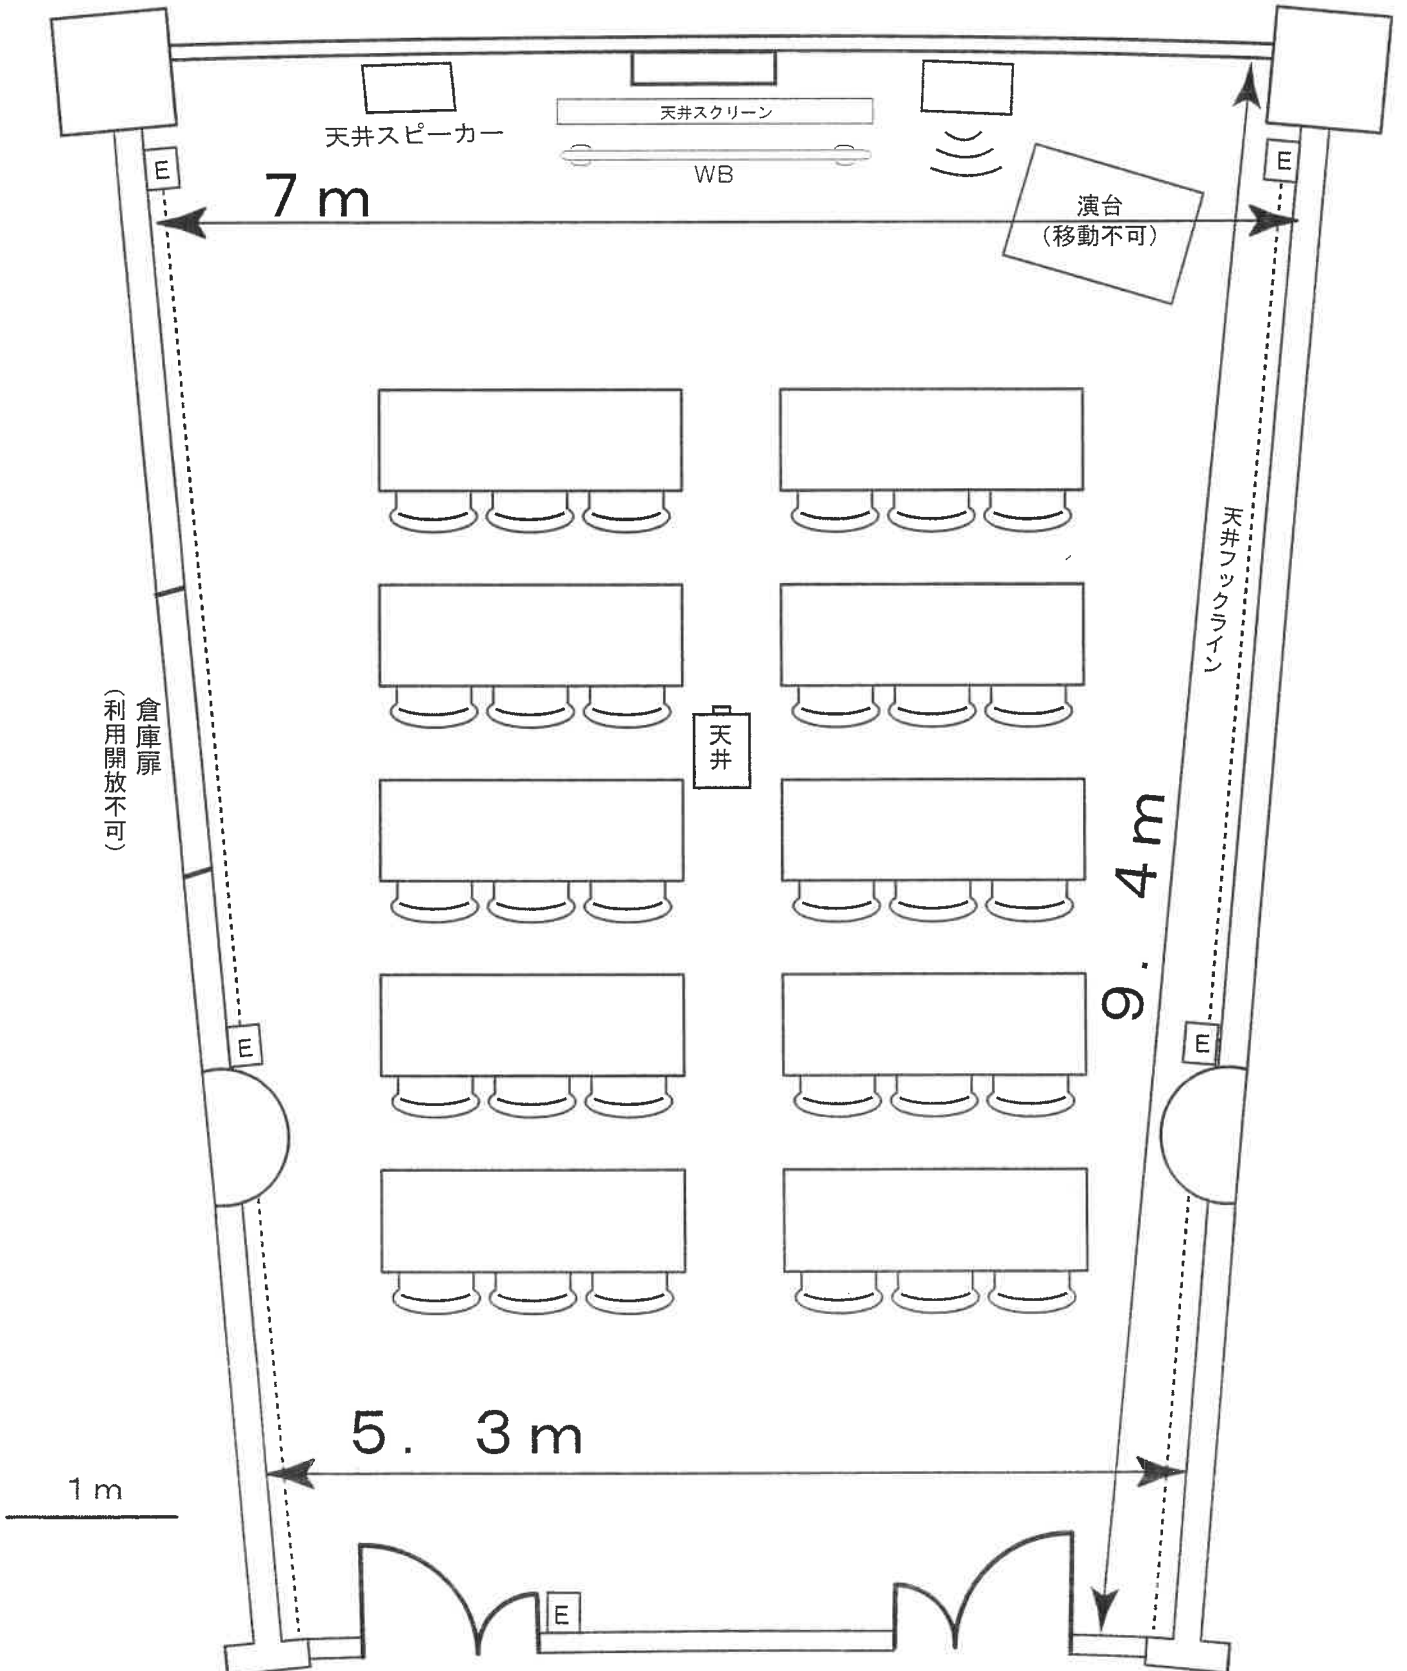

LIFE FIELD **中会議室 B**
ライフフィールド

面積：約60㎡
(約18.15坪)
床～天井高さ：約2.5m

窓側

廊下側