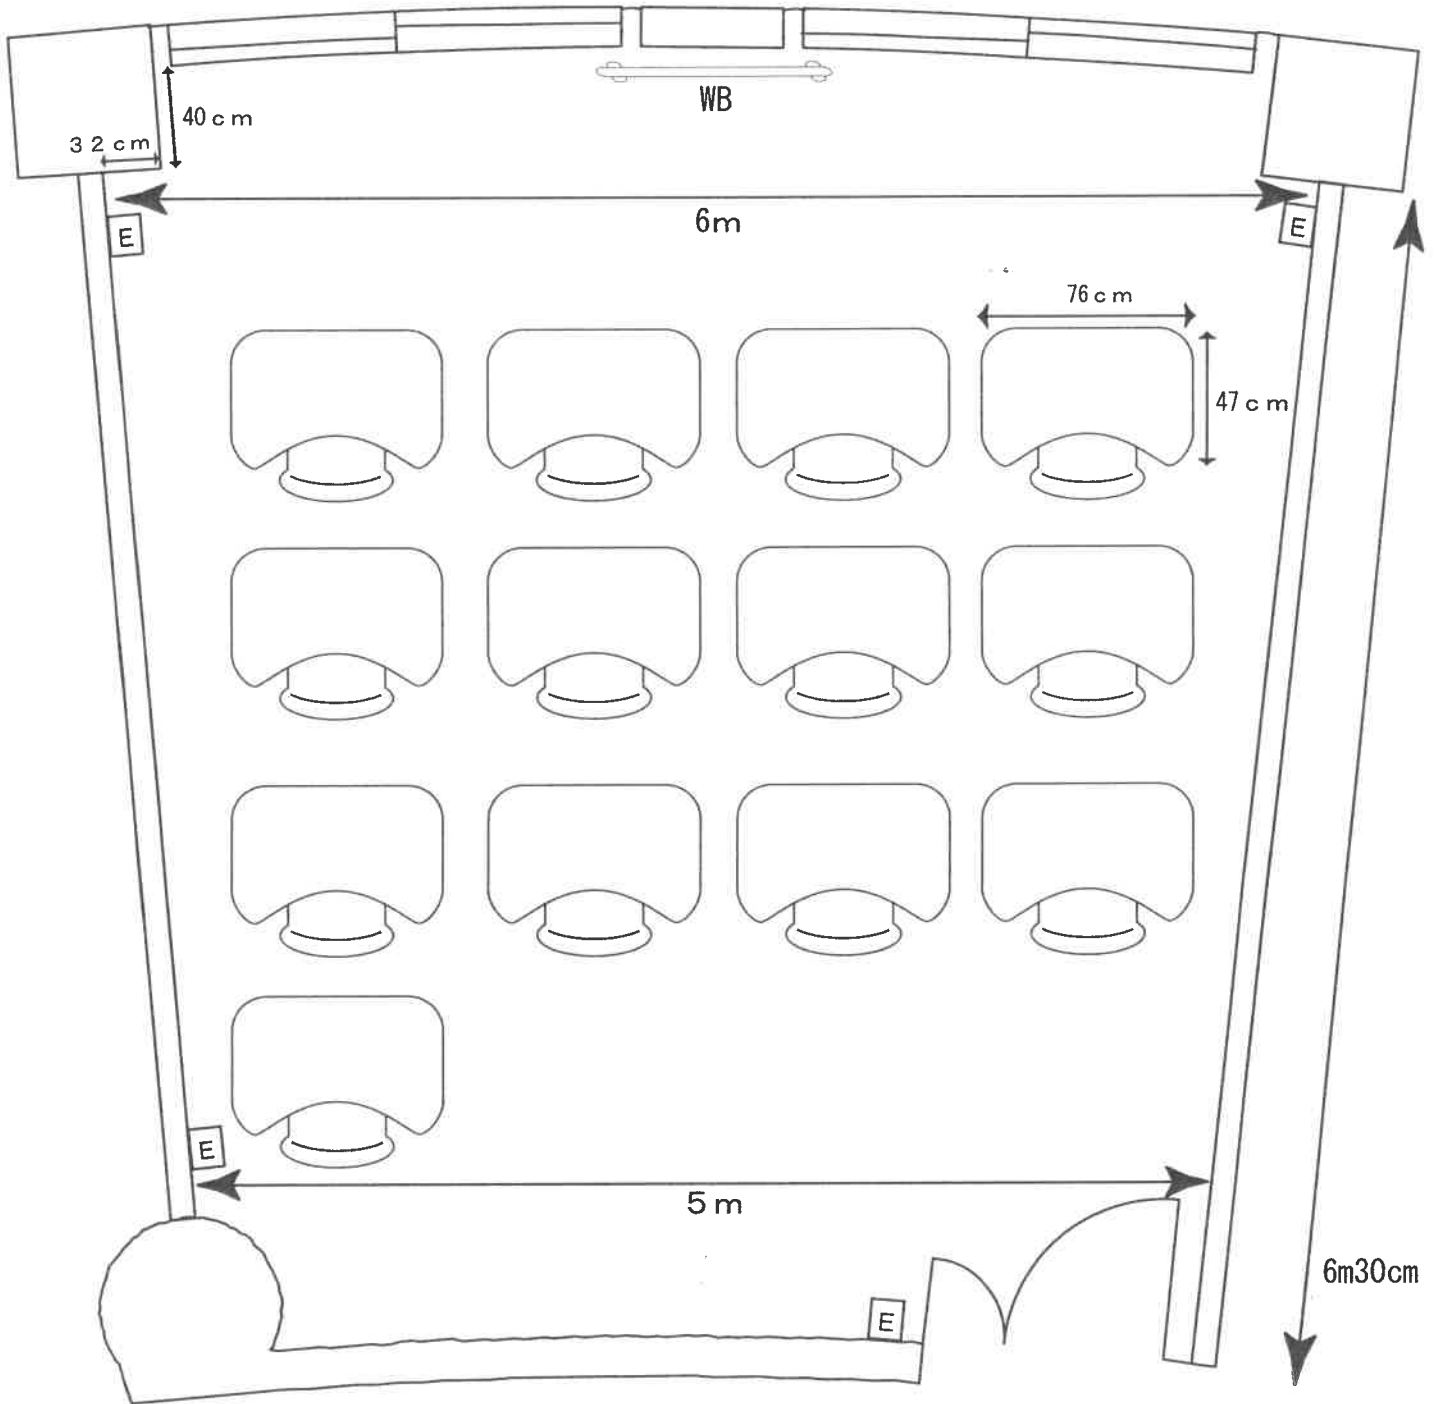

LIFE FIELD

セミナー室 B

ライフフィールド

面積 : 36㎡
(10.9坪)
床～天井高さ : 約2.6m

3 F 廊下