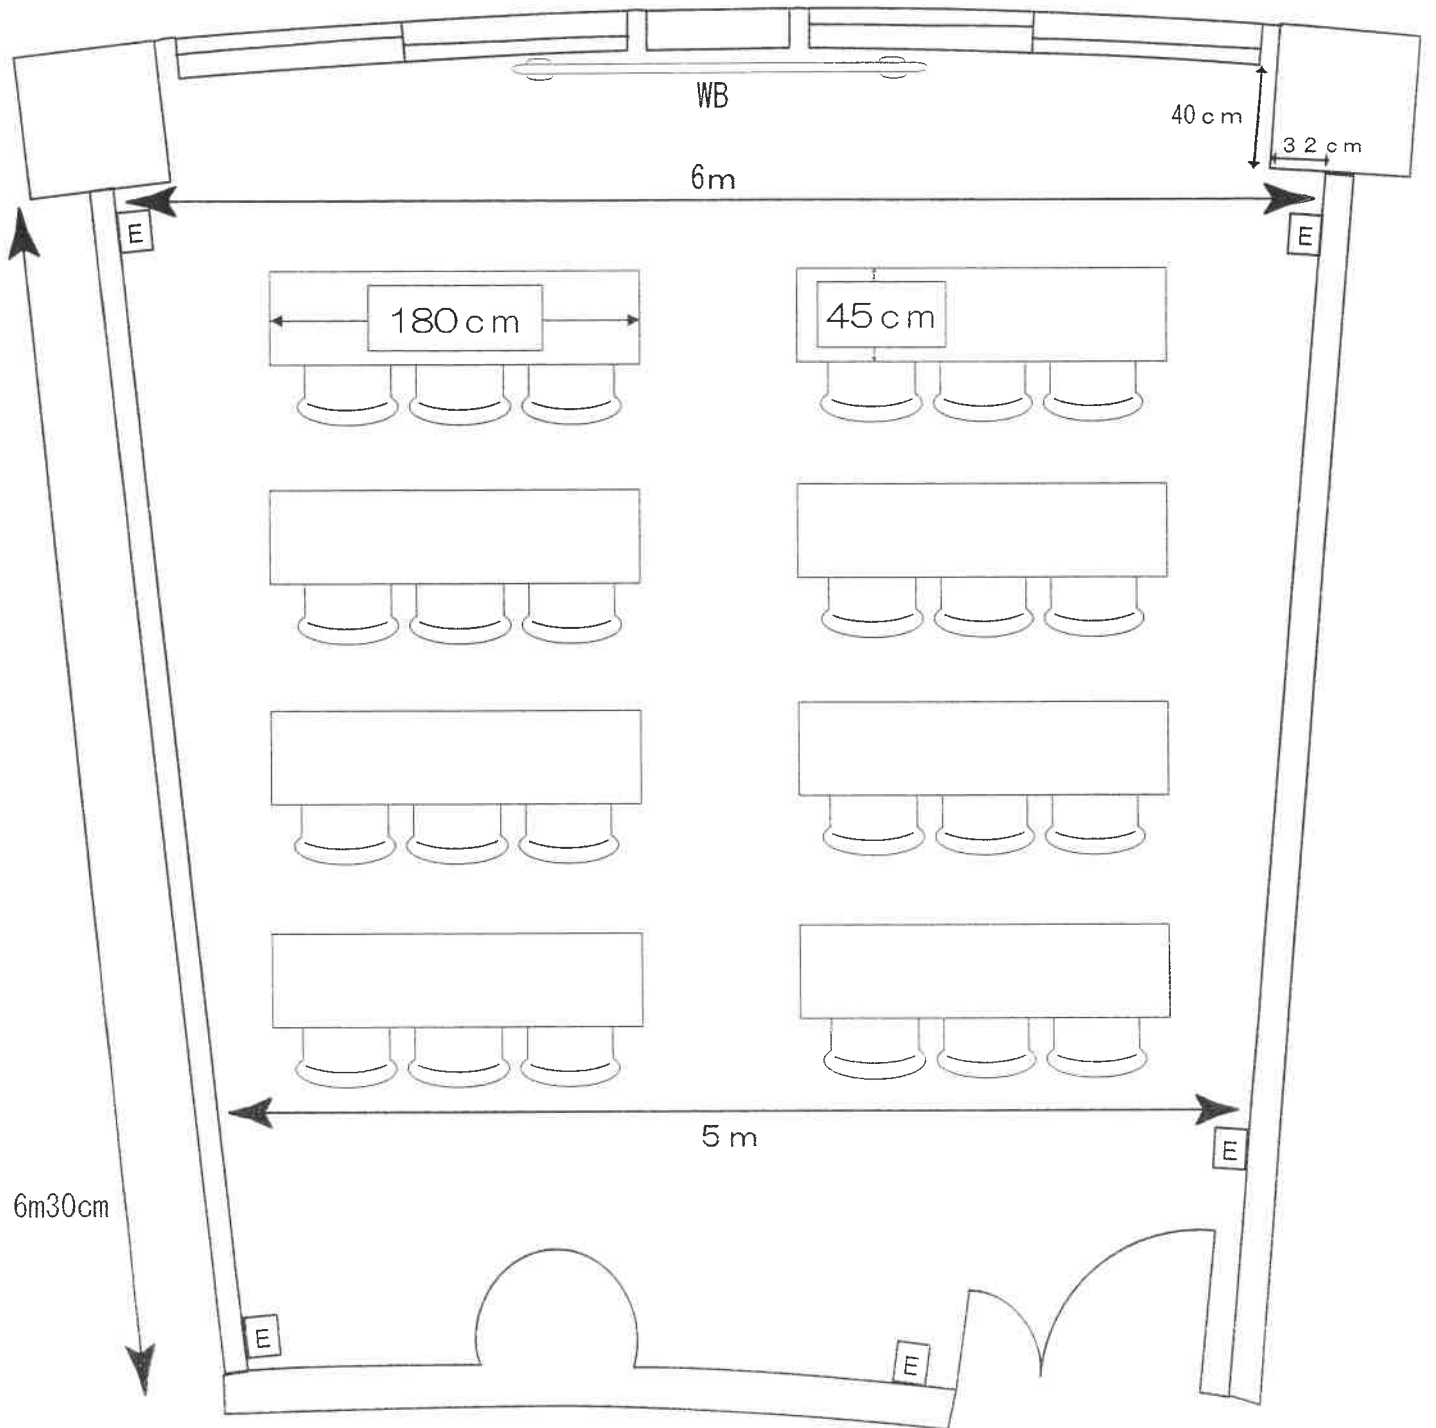

# 小会議室B

ライフフィールド

面積 : 36㎡  
(10.9坪)  
床~天井高さ : 約2.6m

3 F 廊下