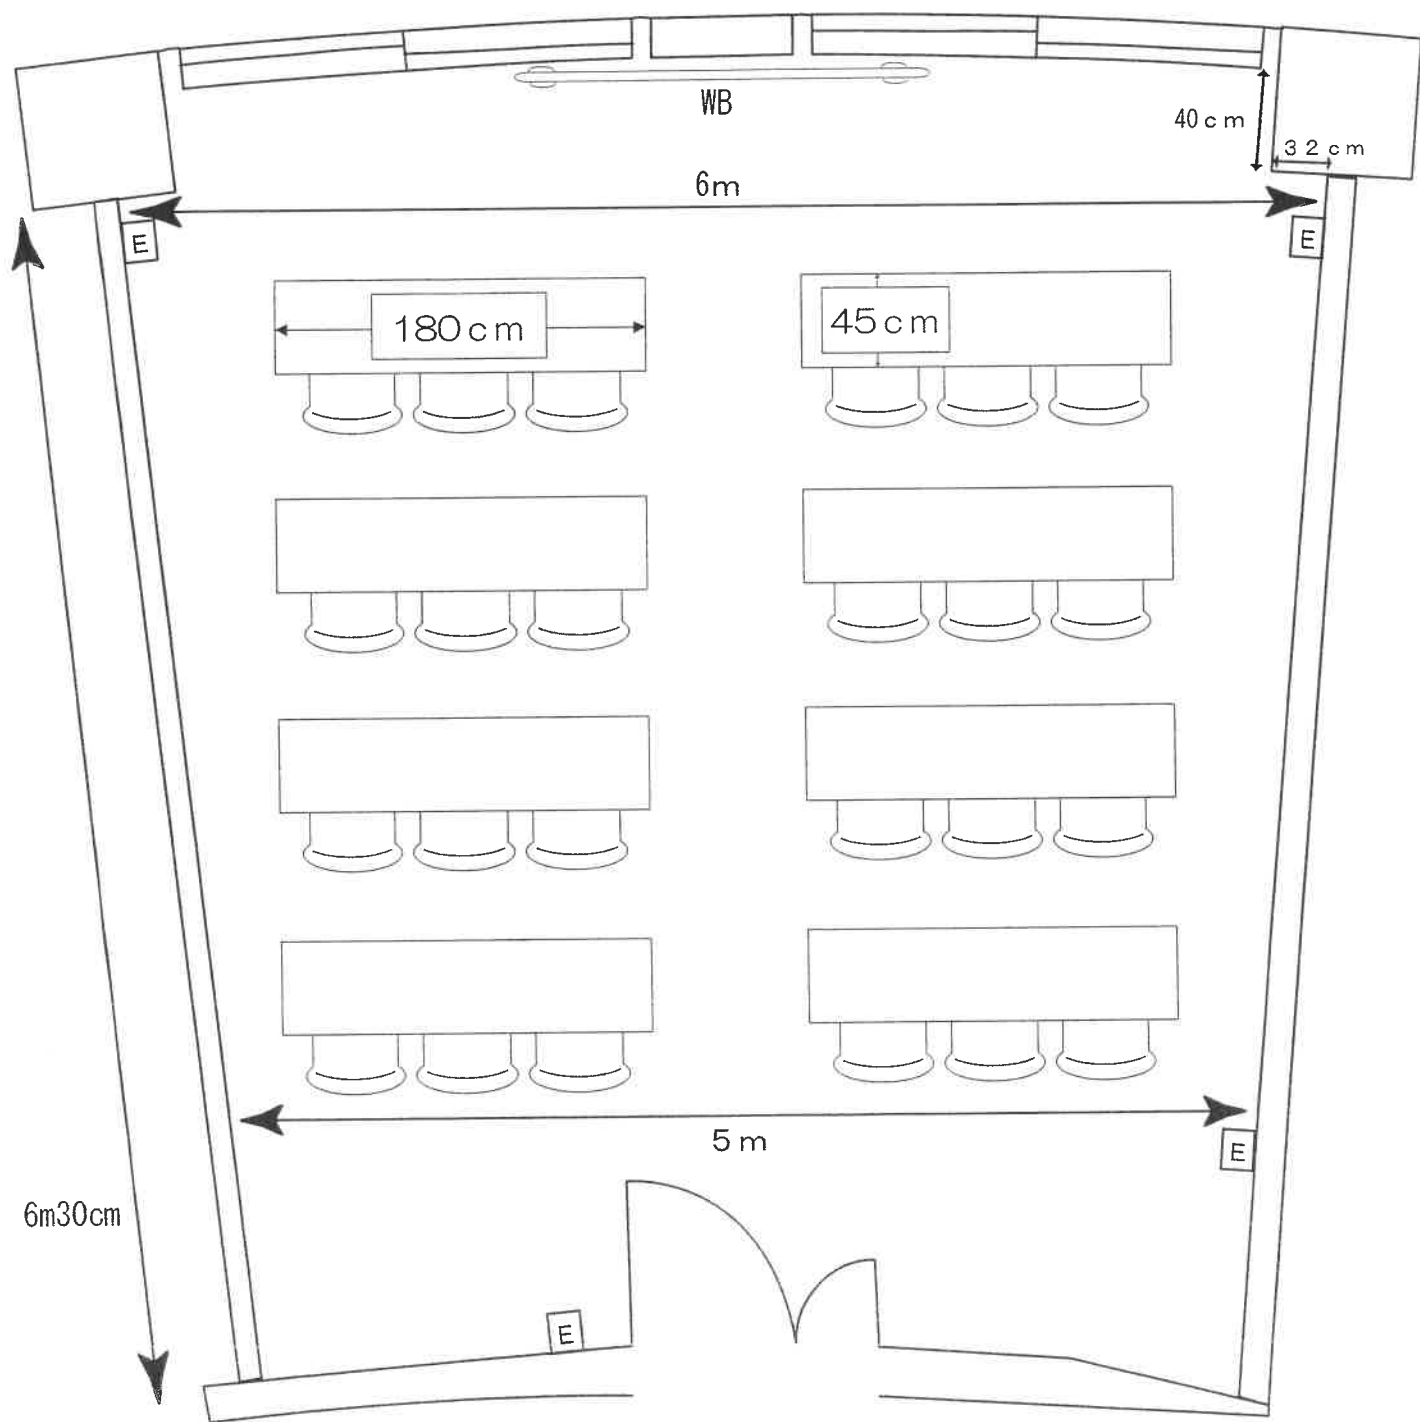

LIFE FIELD

小会議室C

ライフフィールド

面積 : 36㎡
(10.9坪)
床~天井高さ : 約2.6m

3 F 廊下