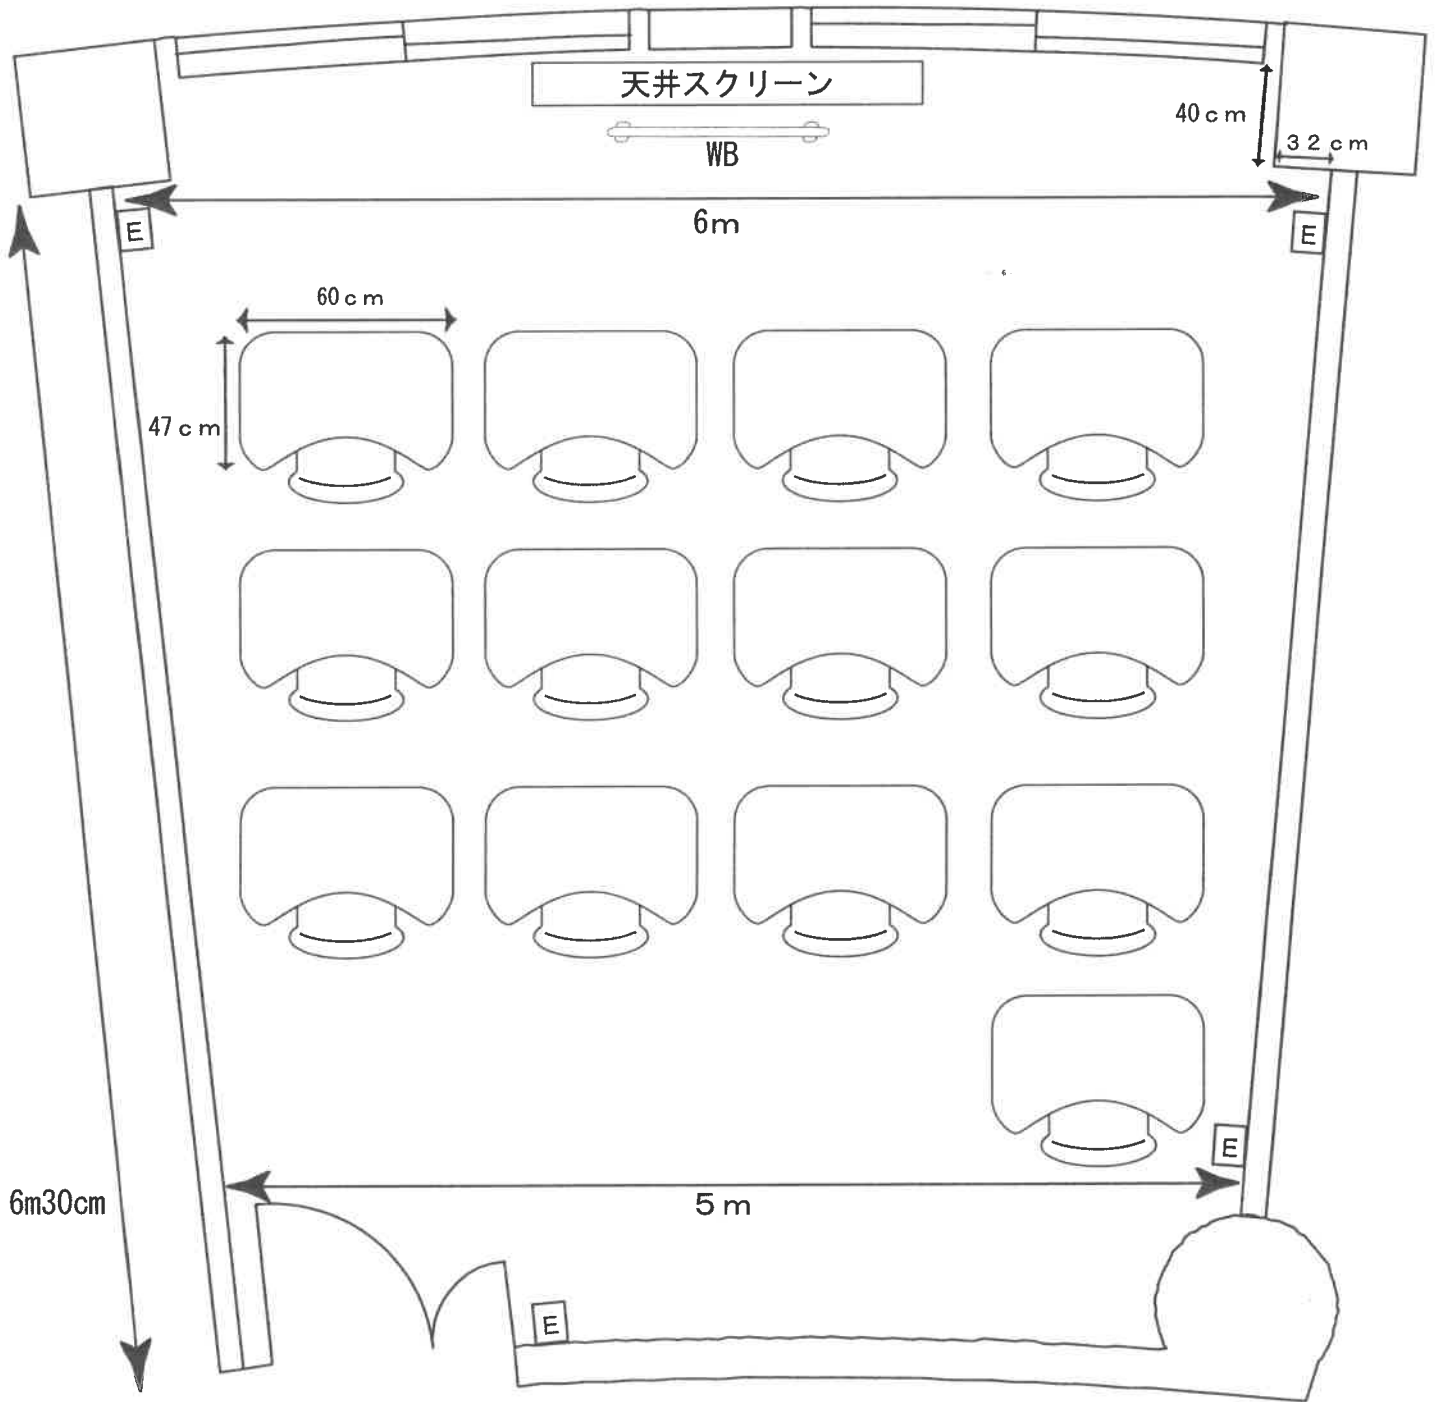

LIFE FIELD

セミナー室 A

ライフフィールド

面積 : 36^m²
(10.9坪)
床~天井高さ : 約2.6m

3 F 廊下