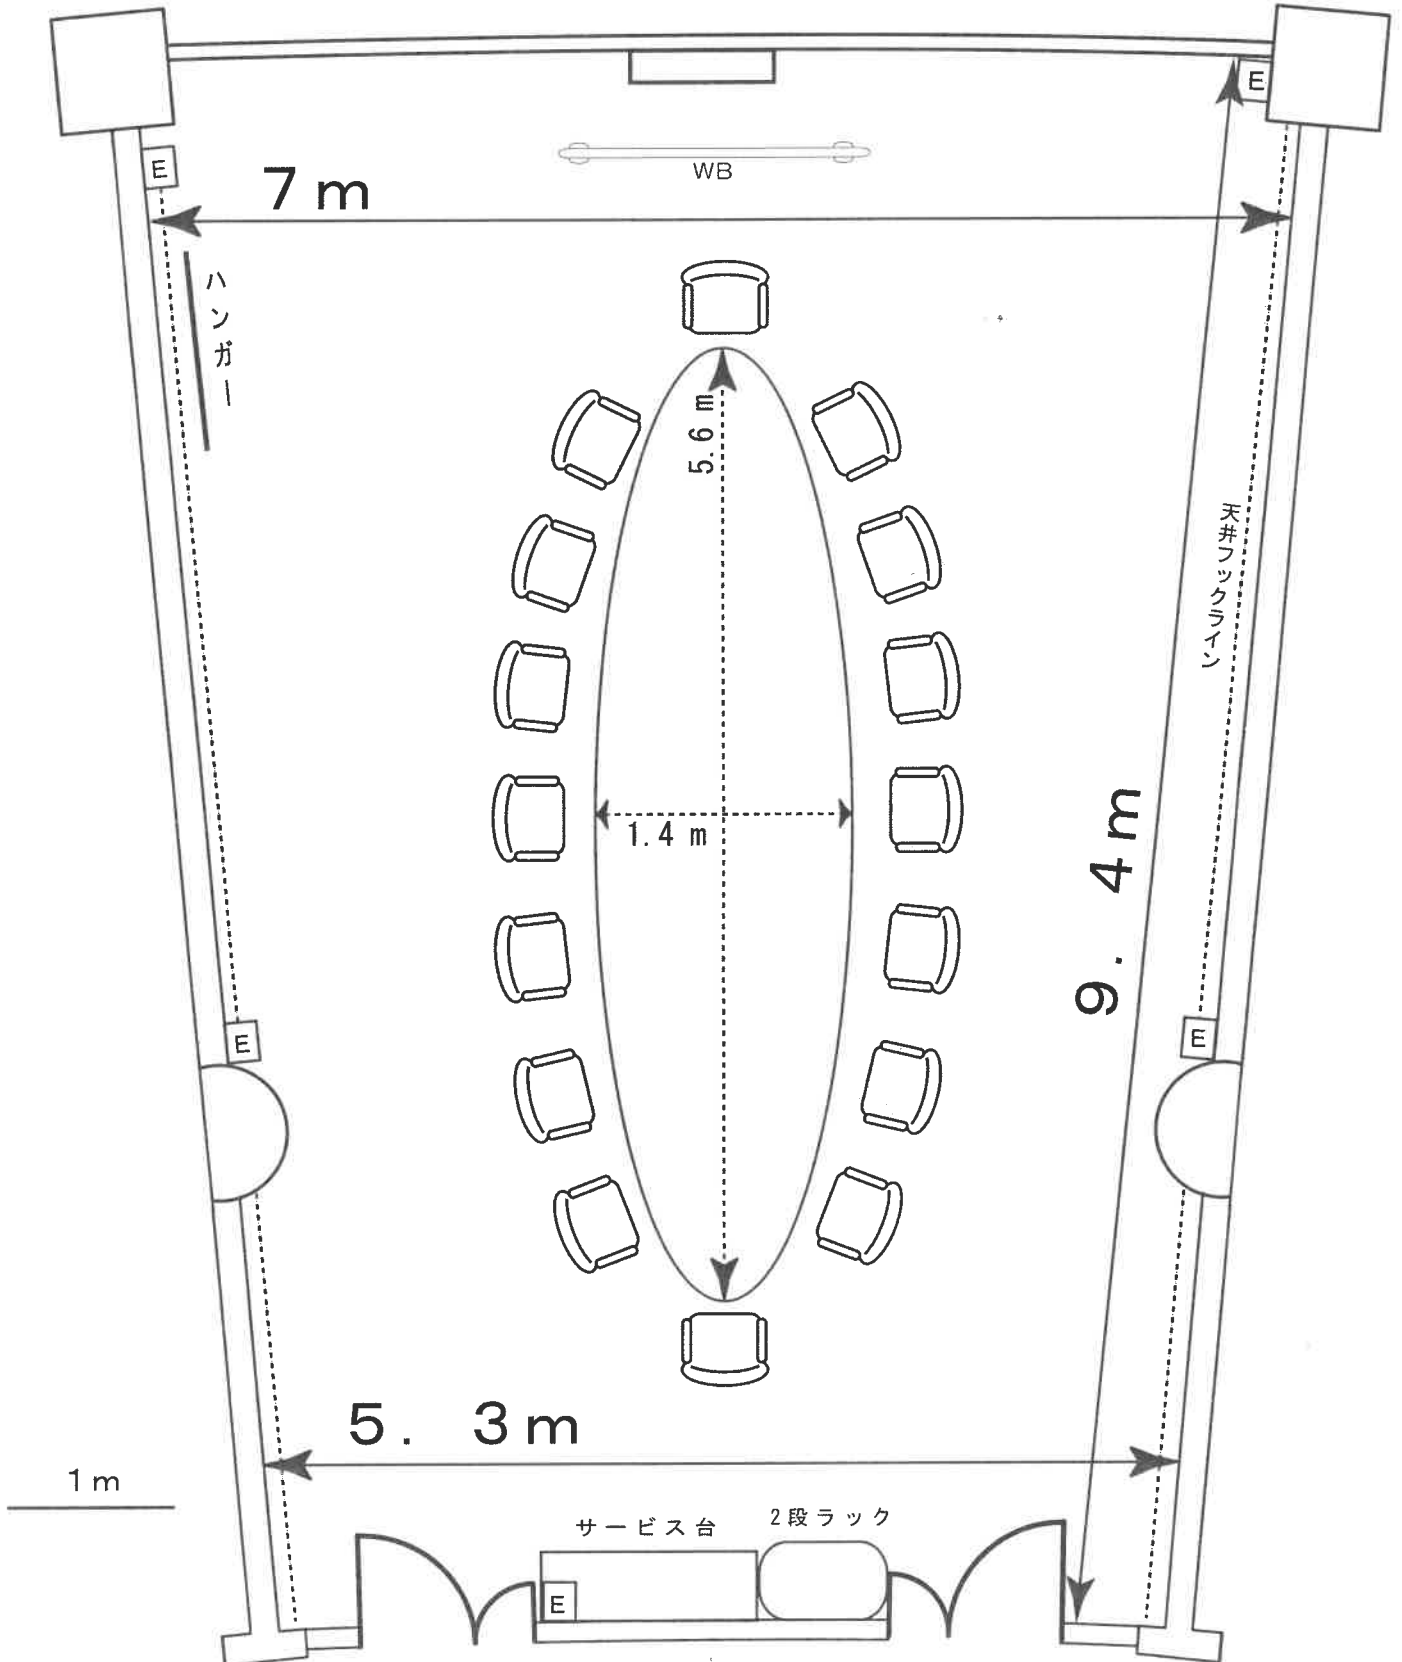

LIFE FIELD 中会議室 A

ライフフィールド

面積：約60㎡
(約18.15坪)
床～天井高さ：約2.5m

窓側

廊下側